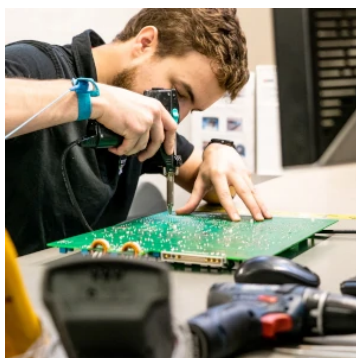

WSPARCIE DOSTĘPNE 24/7
[+48 71 750 09 78](tel:+48717500978)

NAPISZ DO NAS
info@rgbelektronika.pl

STANOWISKO TESTOWE

Dysponujemy opracowanymi przez nas stanowiskami testowymi, dzięki którym sprawdzamy czy urządzenie jest sprawne. To za pomocą tych stanowisk testujemy naprawione urządzenie, na które dajemy później aż 24 miesiące gwarancji, a Ty możesz mieć pewność, że twój sprzęt został naprawiony w serwisie świadczącym usługi najwyższej jakości.

PRODUKTY Z OFERTY RGB ELEKTRONIKA TO:

NAJWYŻSZA JAKOŚĆ

Każdy produkt poddawany jest specjalistycznej ocenie, na podstawie najlepszej jakości, by zagwarantować ich bezawaryjną pracę. Dzięki temu możesz mieć pewność, że urządzenie **SIEMENS 1FK6063-6AF71-1EH0 FRONT COVER** zostało przygotowane z największą starannością.

EKSPRESOWA WYSYŁKA

Produkty z naszego magazynu wysyłamy jeszcze tego samego dnia, w którym zostało złożone zamówienie. Na życzenie klienta wysyłamy również dedykowanego kuriera. Możesz być pewien, że Twój **SIEMENS 1FK6063-6AF71-1EH0 FRONT COVER** dotrze do Ciebie w najszybszym możliwym terminie.

24 MIESIĄCE GWARANCJI

Wszystkie produkty objęte są przez nas 24 miesiące gwarancją! Oznacza to, że zakupione przez Ciebie urządzenie **SIEMENS 1FK6063-6AF71-1EH0 FRONT COVER** przez 2 lata zostanie przez nas naprawione w ramach gwarancji, a Ty możesz być spokojny o płynność ruchu swojego przedsiębiorstwa.